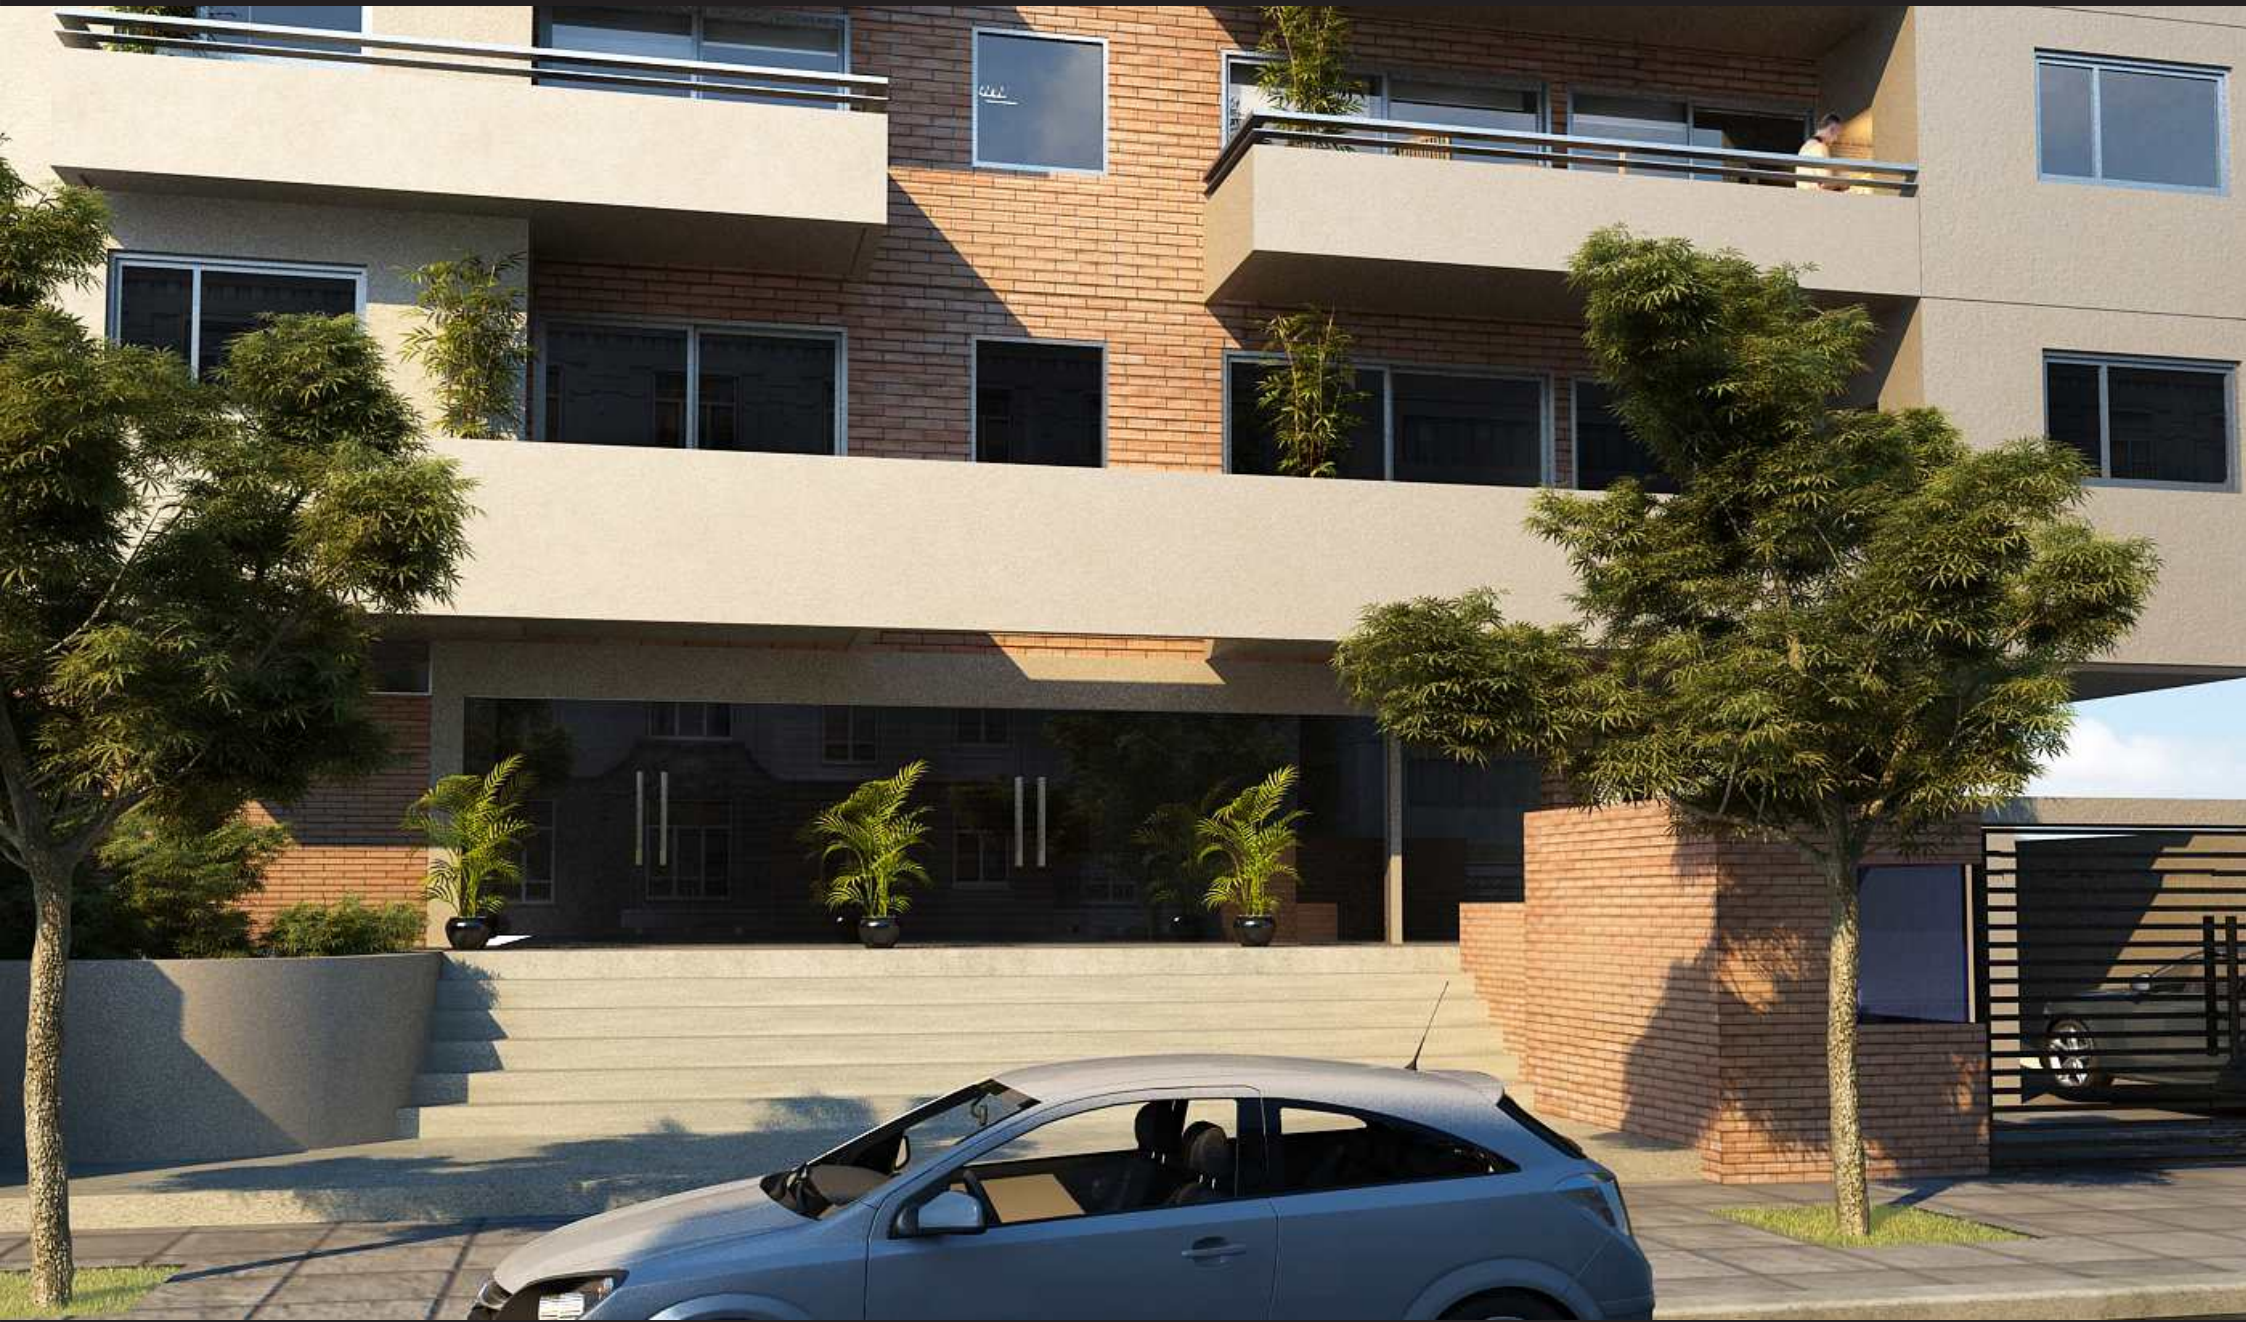

*Tigre
Vista*

UBICACION

ACCESO

FACHADA

FACHADA

- REVESTIMIENTO ACRILICO IMPERMEABLE AUTO-TEXTURABLE COMBINADO CON LADRILLO A LA VISTA
- PORTERO VISOR A COLOR
- PUESTO DE SEGURIDAD A LA ENTRADA DEL EDIFICIO (PERSONAL DE VIGILANCIA LAS 24 HS)