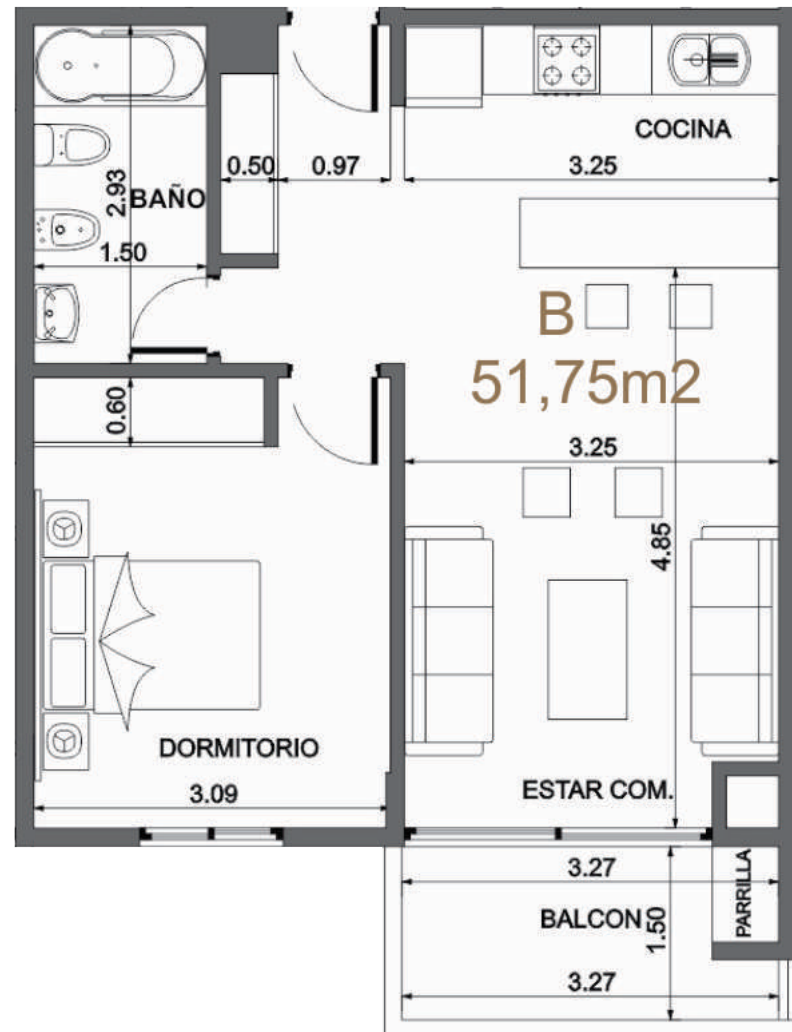

TERMINACIONES

• MUEBLES DE COCINA BAJO Y ALTO MESADA EN MELAMINA LINEA HILADOS TEXTURADA COLOR A DEFINIR.

• MESADA DE COCINA DE MARMOL

• MESADA DE BAÑO DE LOSA Y VANITORY DE DISEÑO EN MADERA

• PUERTAS INTERIORES PLACA (ACCESO A BANOS Y DORMITORIOS) CON MOLDURAS

PLANTA GENERAL

UNIDADES DE DOS AMBIENTES

51,75M²

PLANTA GENERAL

UNIDADES DE DOS AMBIENTES

62M2

PLANTA GENERAL

UNIDADES DE TRES AMBIENTES

72,5M²

WWW.TIGREVISTA.COM.AR