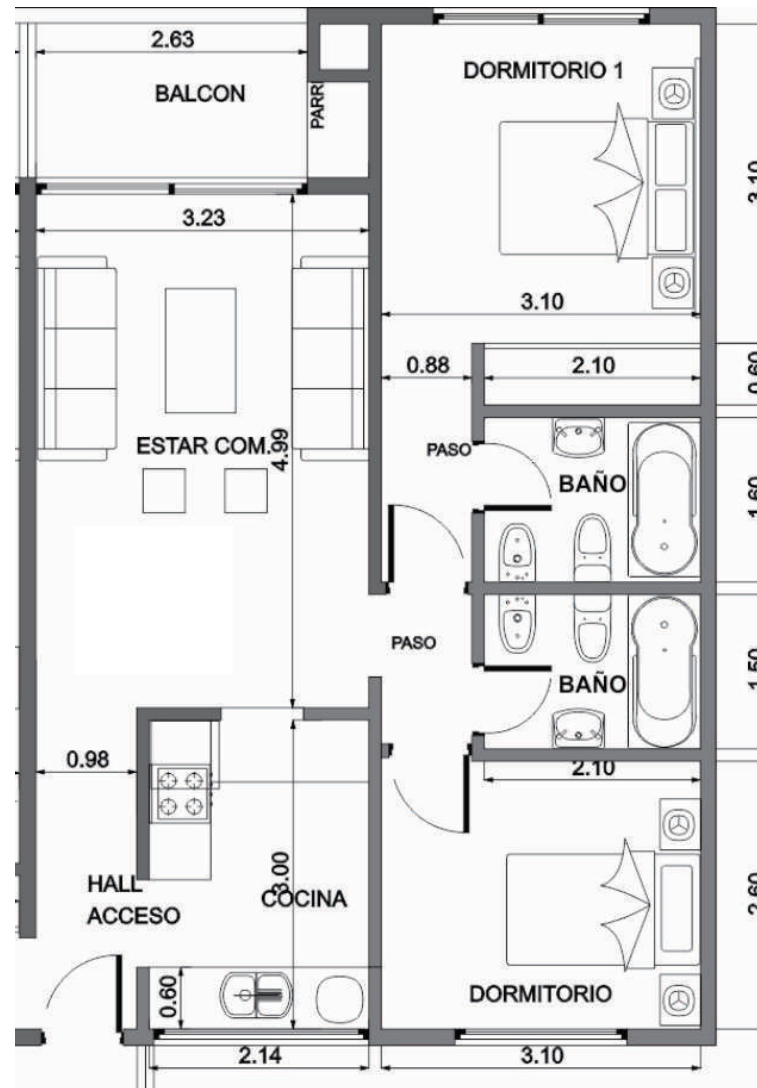

TERMINACIONES

• MUEBLES DE COCINA BAJO Y ALTO MESADA EN MELAMINA LINEA HILADOS TEXTURADA COLOR A DEFINIR.

• MESADA DE COCINA DE MARMOL

• MESADA DE BAÑO DE LOSA Y VANITORY DE DISEÑO EN MADERA

• PUERTAS INTERIORES PLACA (ACCESO A BANOS Y DORMITORIOS) CON MOLDURAS

PLANTA GENERAL

UNIDADES DE DOS AMBIENTES

51,75M²

PLANTA GENERAL

UNIDADES DE DOS AMBIENTES

62M2

PLANTA GENERAL

UNIDADES DE TRES AMBIENTES

72,5M²

WWW.TIGREVISTA.COM.AR