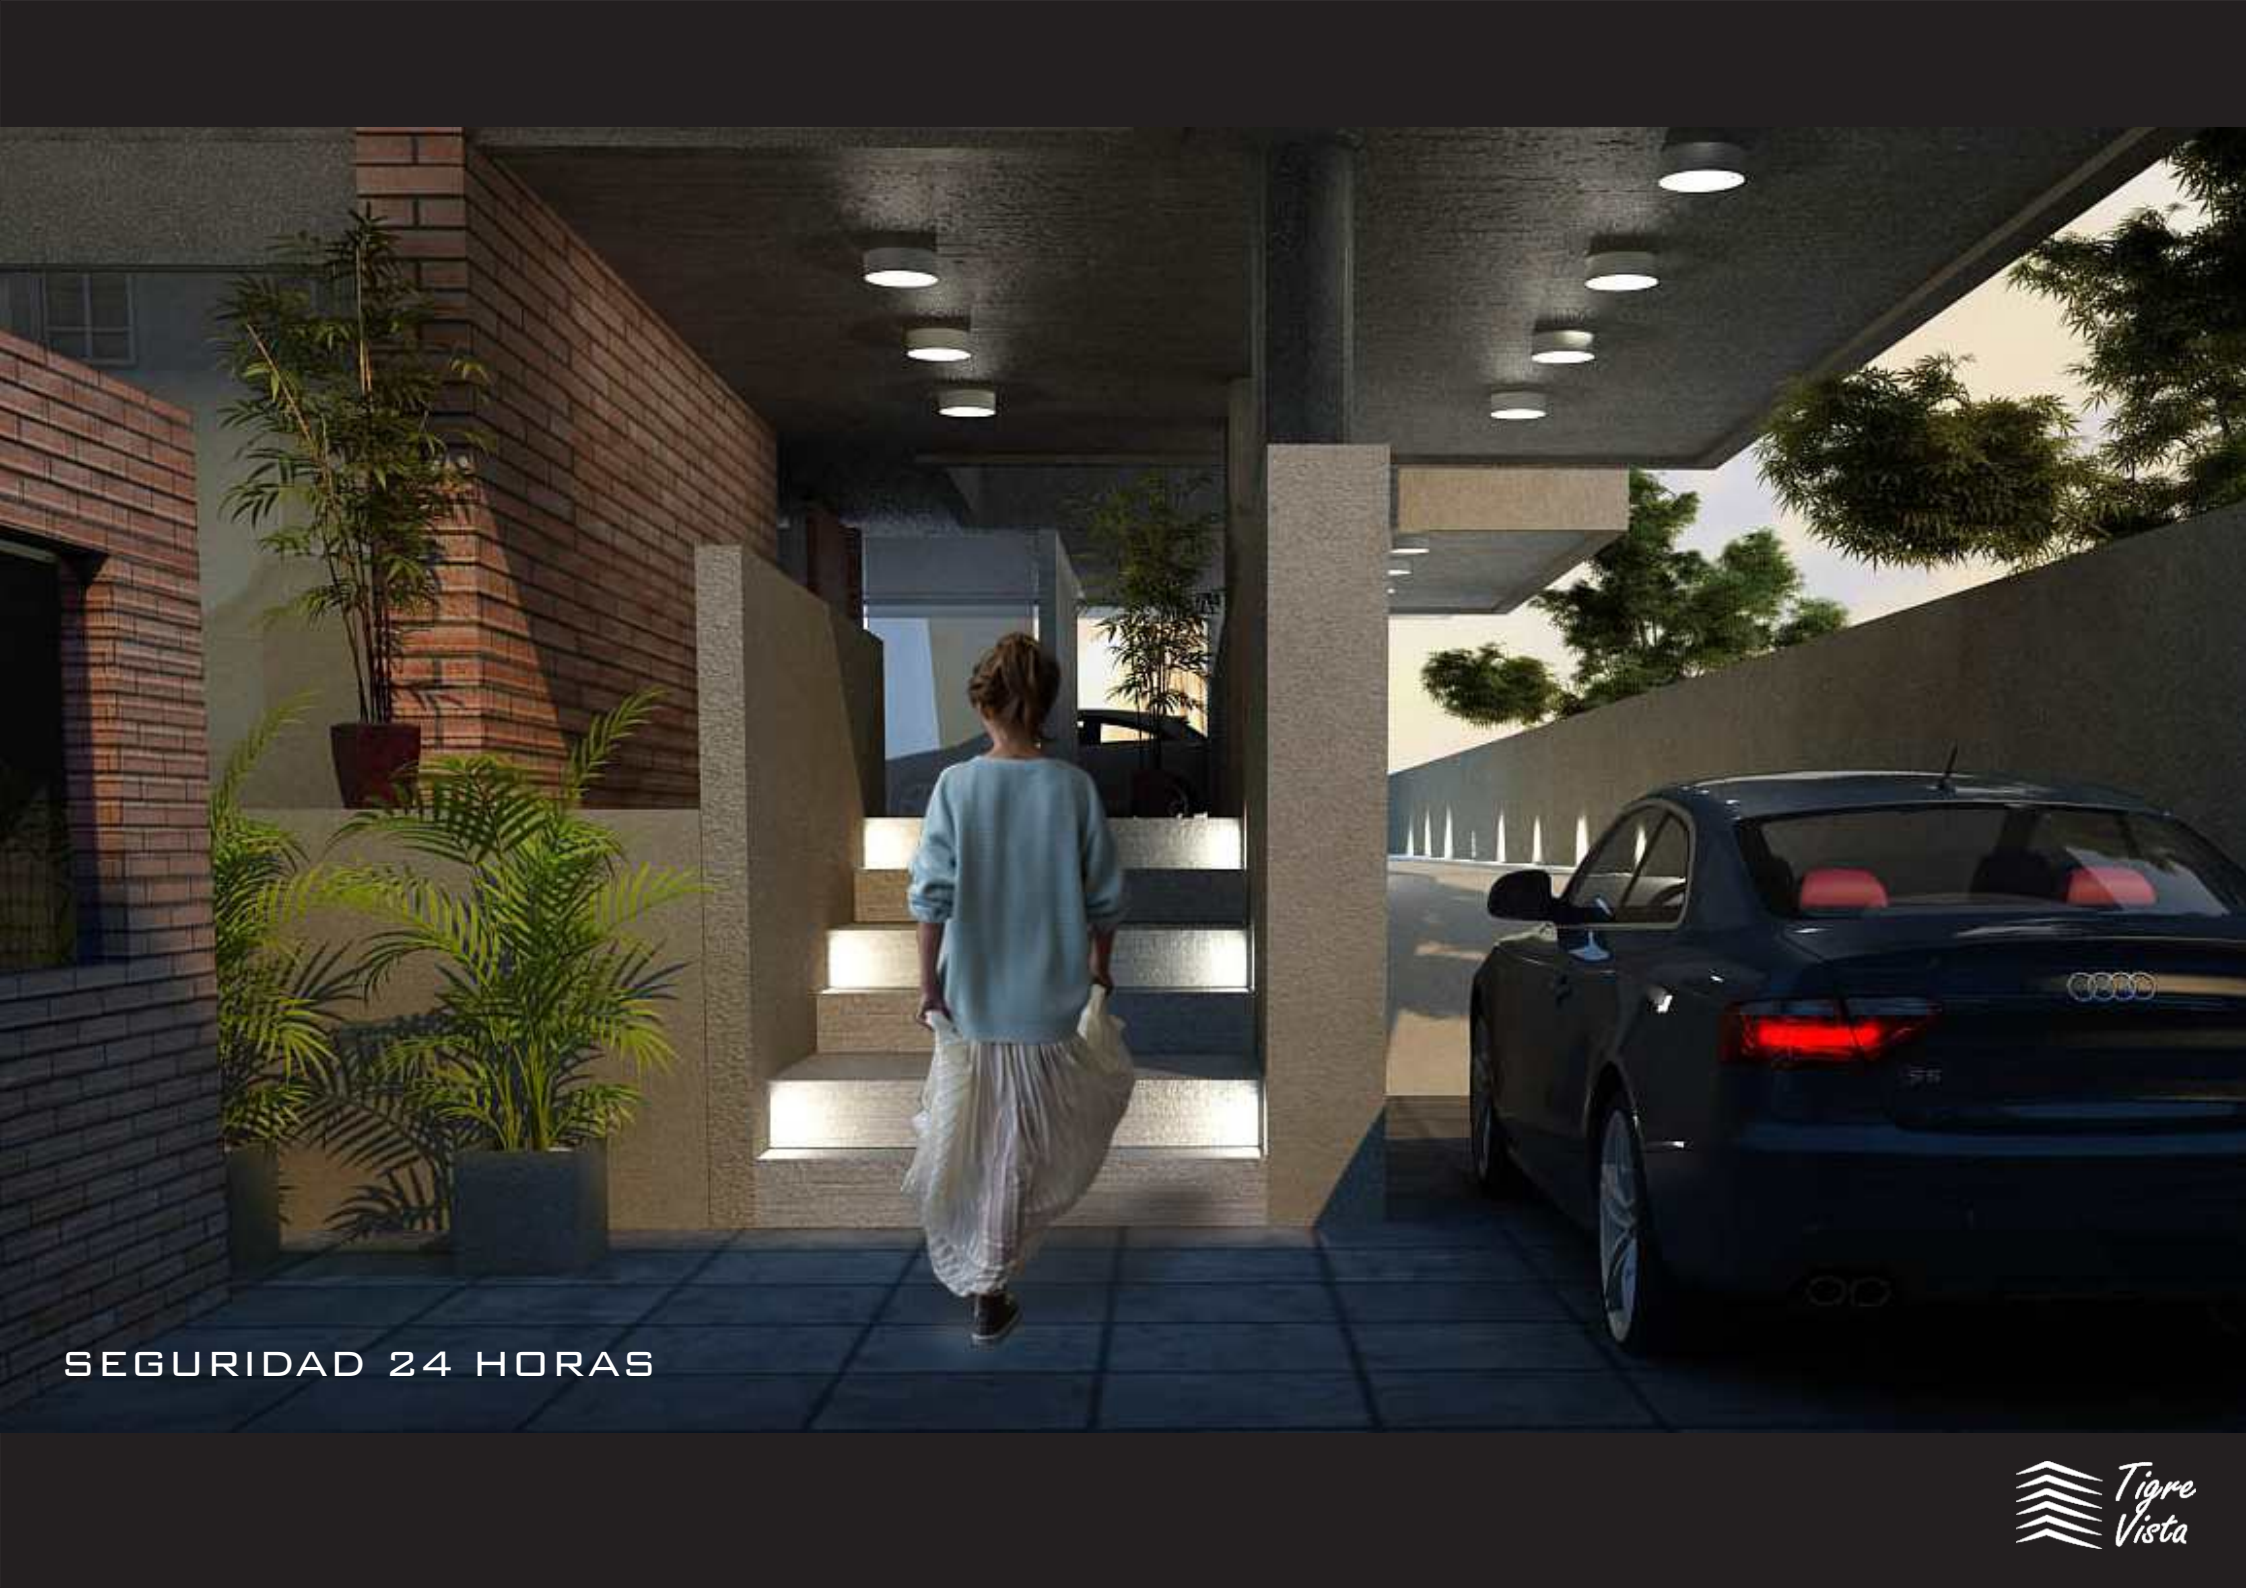

SEGURIDAD 24 HORAS